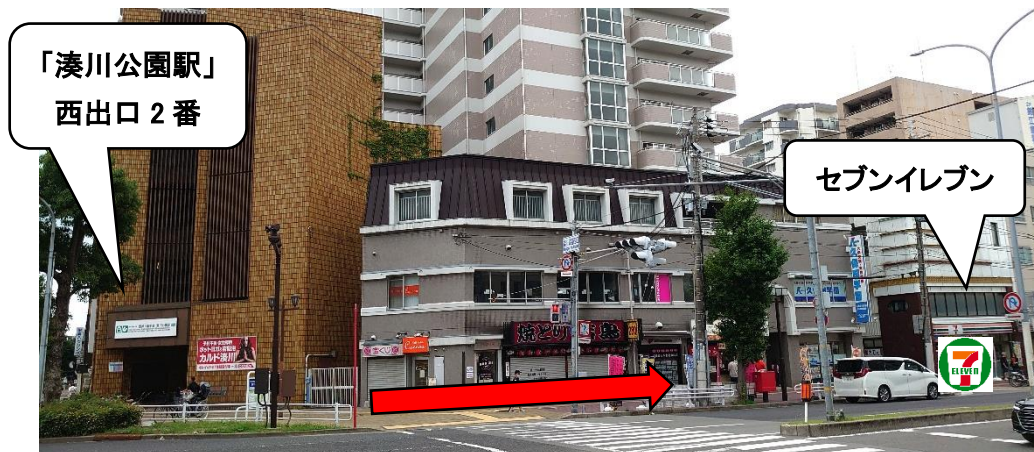

夙川中学校・高等学校 送迎バス乗り場のご案内

- 地下鉄でお越しの方は西改札口から出てつきあたりを右にお進みください。
神戸電鉄でお越しの方は改札を出て地下鉄西改札口方面へお進みください。

- 神戸電鉄湊川駅、市営地下鉄湊川公園駅目印(「西出口2番」から出てください。)

- 地上目印

焼とり吉鳥前をセブンイレブンまでお進みください。
セブンイレブン前よりスクールバスがでます。